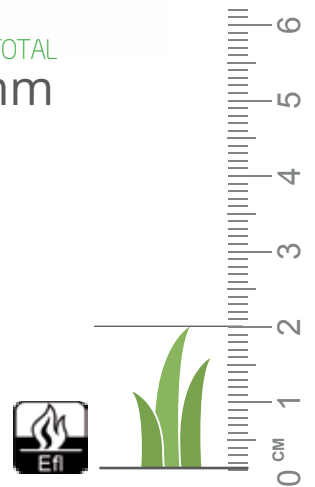

MONA^o 7604 JUNGLE

2020 COLLECTION
ESPECIFICACIÓN TÉCNICA

MADE IN EU

CONTENIDO
55% PE
45% PP

PESO FIBRA
840 gr/m²
(±10%)

ALTURA DE FIBRA
18 mm
(±10%)

PESO TOTAL
1.600 gr/m²
(±10%)

ALTURA TOTAL
20 mm
(±10%)

BASE
MARINE
BACKING

GARANTÍA

600 KLY
(CHECK SEPARATE DOC)

**ESTANDAR
ROLLOS**

PILE OUT
2-4 m ANCHO X 25m LARGO

OBSERVACIONES

Tenga en cuenta que el color puede variar ligeramente de un lote a otro, los lotes no deben ser mezclados.